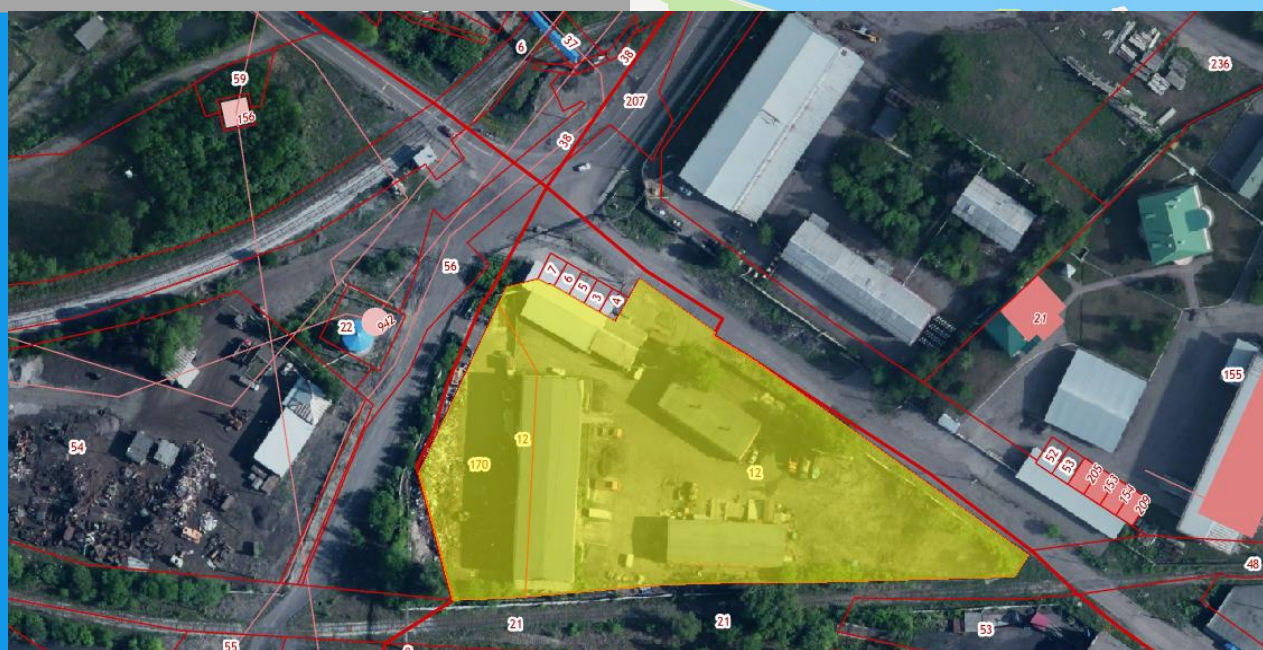

Кемеровская обл. г.Междуреченск, ул.Комарова/пр-д Горького

**Складская база
2304 кв.м**

17 900 000 РУБ*

- 1.Хозблок - 414,1 м²;
 - 2.Временный склад - 86,3 м²;
 - 3.Здание конторы - 289,6 м²;
 4. Гараж на 5 автомобилей;
 - 5.Склад материалов -1145,6 м²;
 6. Хозблок -371,4 м²;
- Право аренды на земельный участок 11 932 м²;
Кад.№ 42:28:0803030:12.